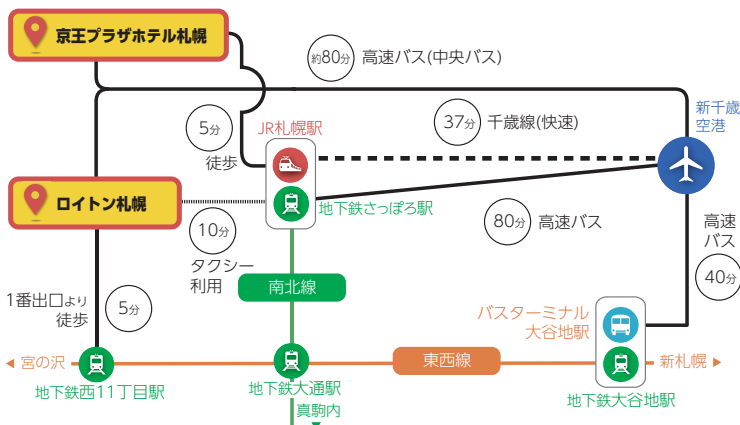

交通案内

京王プラザホテル札幌

〒060-0005
 札幌市中央区北5条西7丁目2-1
 TEL：011-271-0111 FAX：011-271-7943

ロイトン札幌

〒060-0001
 札幌市中央区北1条西11丁目
 TEL：011-271-2711 FAX：011-207-3344

- 両施設間でのシャトルバスを運行します。
 詳細はP10「(18) シャトルバスの運行について」をご参照下さい。
- P12～P13へ掲載しているセッションで、備考欄「☆」は京王プラザホテル札幌よりロイトン札幌へ中継いたします。各中継会場はP22以降の日程表よりご確認ください。

会場案内図

京王プラザホテル札幌

京王プラザホテル札幌

B1階

3階

ロイトン札幌

1階

2階