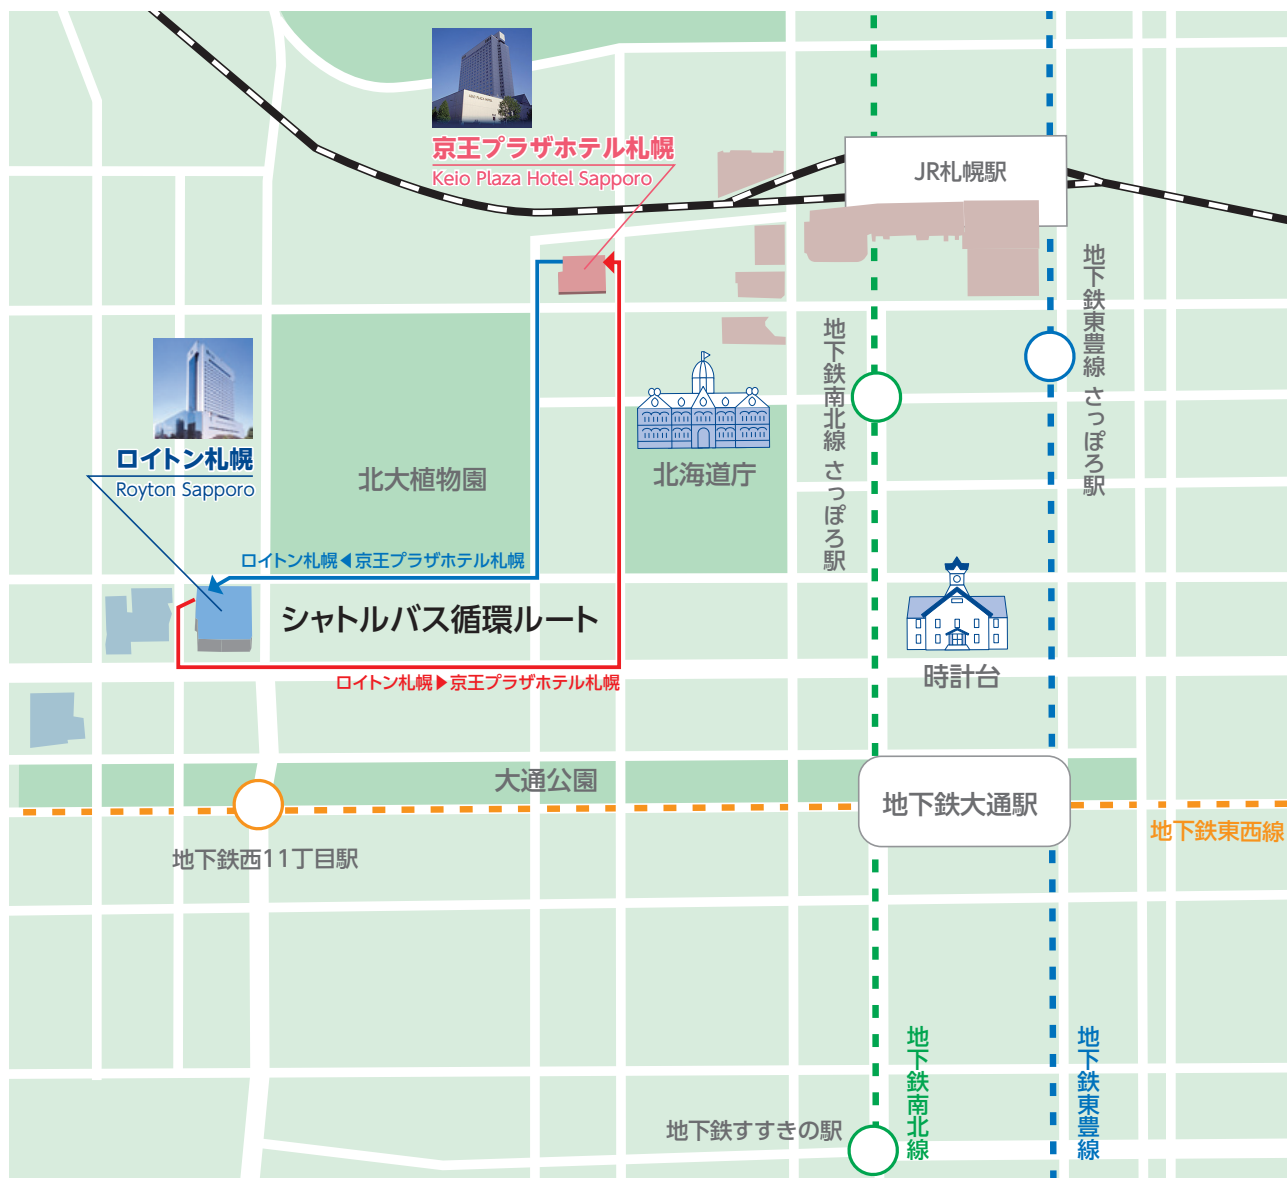

交通案内

京王プラザホテル札幌

〒060-0005
 札幌市中央区北5条西7丁目2-1
 TEL：011-271-0111 FAX：011-271-7943

ロイトン札幌

〒060-0001
 札幌市中央区北1条西11丁目
 TEL：011-271-2711 FAX：011-207-3344

- 両施設間でのシャトルバスを運行します。
 詳細はP10「(18) シャトルバスの運行について」をご参照下さい。
- P12～P13へ掲載しているセッションで、備考欄「☆」は京王プラザホテル札幌よりロイトン札幌へ中継いたします。各中継会場はP22以降の日程表よりご確認ください。

会場案内図

京王プラザホテル札幌

京王プラザホテル札幌

B1階

3階

ロイトン札幌

1階

2階

ロイトン札幌

3階