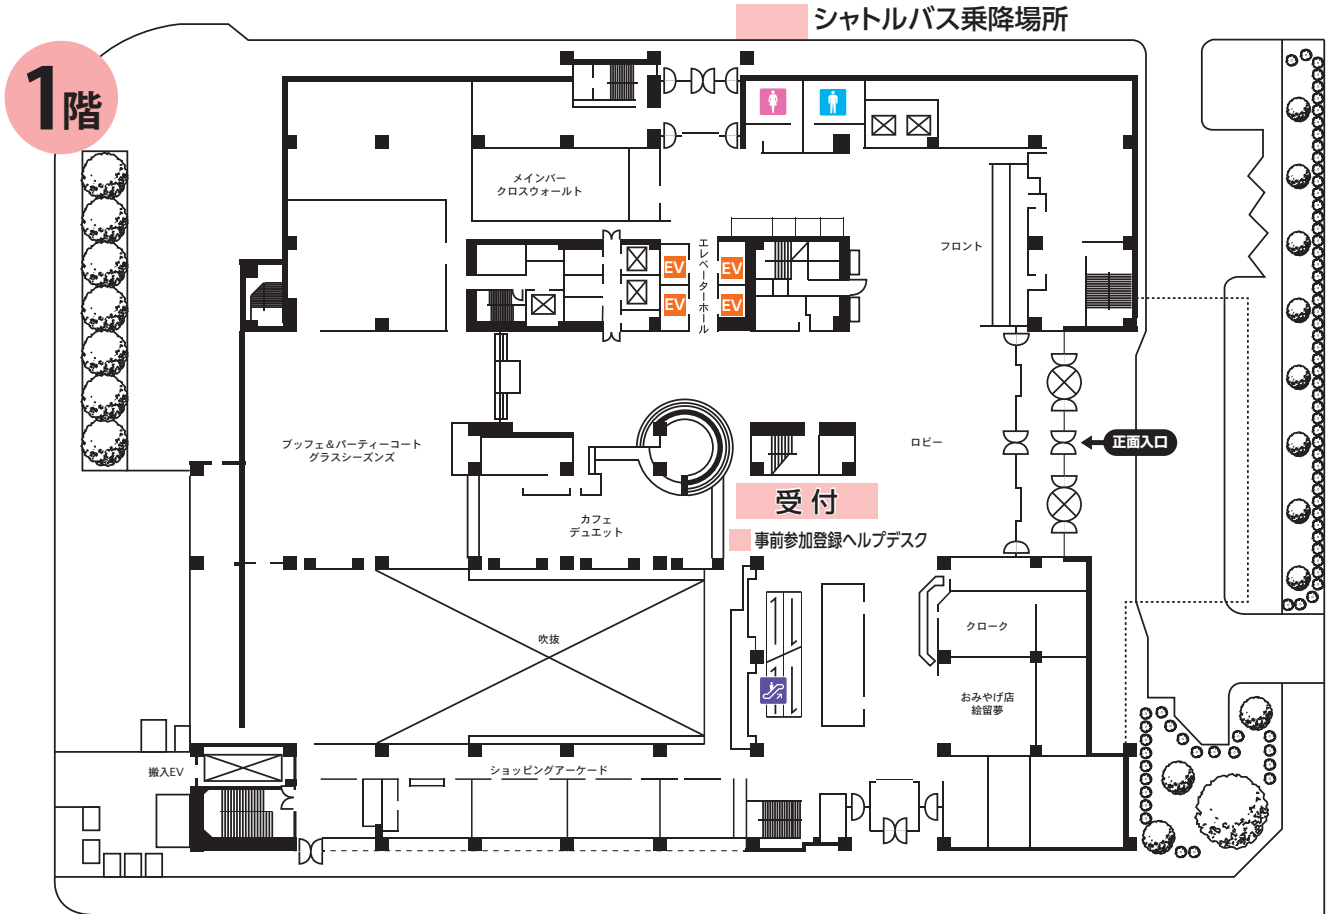

交通案内

京王プラザホテル札幌

〒060-0005
 札幌市中央区北5条西7丁目2-1
 TEL：011-271-0111 FAX：011-271-7943

ロイトン札幌

〒060-0001
 札幌市中央区北1条西11丁目
 TEL：011-271-2711 FAX：011-207-3344

- 両施設間でのシャトルバスを運行します。
 詳細はP10「(18) シャトルバスの運行について」をご参照下さい。
- P12～P13へ掲載しているセッションで、備考欄「☆」は京王プラザホテル札幌よりロイトン札幌へ中継いたします。各中継会場はP22以降の日程表よりご確認ください。

会場案内図

京王プラザホテル札幌

京王プラザホテル札幌

B1階

3階

ロイトン札幌

1階

2階

ロイトン札幌

3階